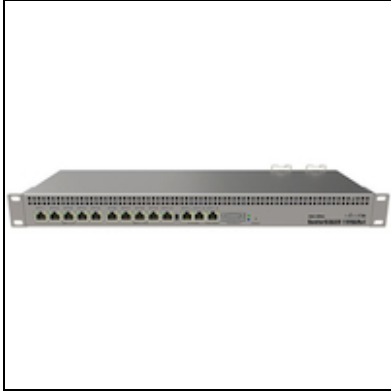

Router RB1100Dx4 1U Rackmount

Kode : RB1100Dx4
Kategori : Router Indoor
Harga : Rp 4.791.000,00

Adalah produk penerus dari varian RB1100 series yang menggunakan spesifikasi hardware yang lebih baru yaitu processor Alpine AL21400 1.4GHz Quad Core yang dilengkapi dengan storage tambahan **60GB M.2 SSD**, 1GB RAM, routerOS level 6, dan casing 1U rackmount.

Included Parts :

Spesifikasi RB1100Dx4

Product Code	RB1100Dx4
Architecture	ARM
CPU	Alpine AL21400 1.4GHz Quad Core
Current Monitor	Yes
Main Storage/NAND	128MB
RAM	1GB
SFP Ports	0
LAN Ports	13
Gigabit	Yes
Switch Chip	2