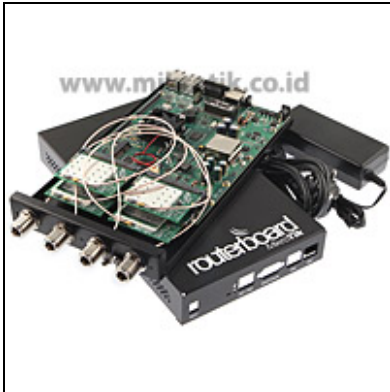

Wireless Indoor RB800 (4 bh AP A+B+G) - rev2

Kode : WI834-A4-r2
Kategori : Wireless Indoor 800
Harga : Rp 7.535.000,00

The RB800 is an advanced high performance wireless platform. Lebih powerful, dan menggunakan 3 buah port gigabit. Dengan routerboard 800 (MPC8544 800MHz, 256MB RAM, 3 port gigabit ethernet, 4 port minipci, RouterOS level 6), dilengkapi dengan kotak indoor case, 4 buah wireless 350 mWatt dan adaptor 48 Volt. **Belum termasuk antenna.**

Detail Barang:

- Routerboard 800 dengan indoor box
- 3 port gigabit ethernet (1 untuk PoE)
- 4 slot minipci
- 4 buah Atheros MiniPCI Wireless 802.11a+b+g 54Mbps 2.4/5GHz
- Power Adaptor 48 V
- Lisensi Mikrotik RouterOS Level 6.

Antenna Connector : N-Female, sesuai dengan [Indoor Antenna](#) yang juga kami tawarkan.

Spesifikasi RB800

Product Code	RB800
Architecture	PPC
CPU	MPC8544 800MHz
Current Monitor	No
Main Storage/NAND	512MB
RAM	256MB
SFP Ports	0
LAN Ports	3
Gigabit	Yes
Switch Chip	1
MiniPCI	4
Integrated Wireless	No
MiniPCle	1
SIM Card Slots	No
USB	No

Memory Cards	1
Memory Card Type	CF
Power Jack	10-56V
802.3af Support	Yes
POE Input	36-56V
POE Output	No
Serial Port	DB9/RS232
Voltage Monitor	Yes
Temperature Sensor	Yes
Dimensions	200mm x 140mm
Operating System	RouterOS
Temperature Range	-75C .. +65C
RouterOS License	Level6