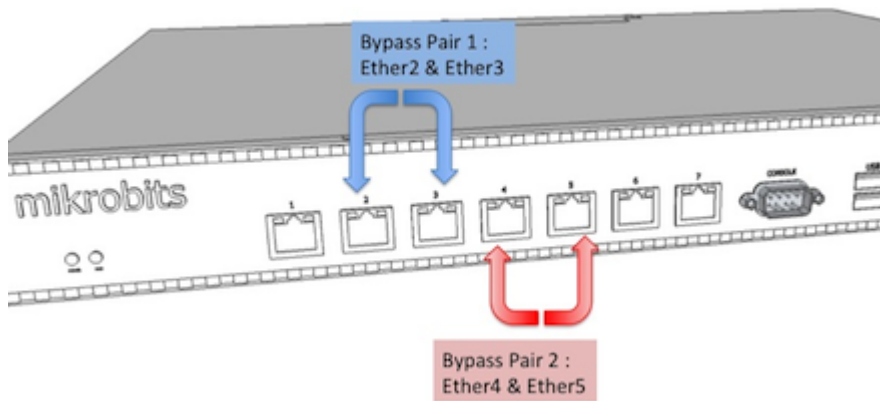

* Harga, spesifikasi, dan ketersediaan bisa berubah dan tidak mengikat

URL : <https://www.citraweb.com/produk/250/>

Informasi lebih lanjut, pemesanan dan pembelian, hubungi: 0274-554444 atau email sales@citraweb.com